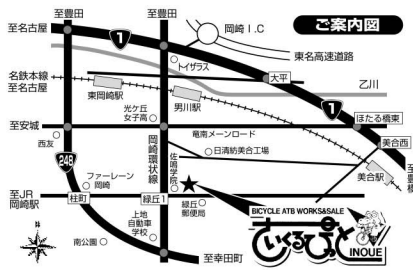

No.1 アルベルトロイヤル

メーカー希望価格64,800円

通学用パーツ付きセットでさらにお得!!

オールステンレス限定セット	セミステンレスセット
●BS純正ステンレススタンド 4,725円 ●BS純正ステンレスキャリア 4,725円 ●ヘルメット 1,680円 ●キャリアバンド 480円	●昭和コーティングキャリア 2,520円 ●昭和コーティングスタンド 2,520円 ●ヘルメット 1,680円 ●キャリアバンド 480円
合計 11,610円 相当	合計 7,200円 相当

通学特価 本体57,800円に11,610円相当をセットして
57,800円 オールステンレス限定セット 30台限定 スパリ税込 **63,800円**

No.4 ロココDX

メーカー希望価格46,800円

通学特価 **42,800円**

本体42,800円に11,610円相当をセットして

オールステンレス限定セット 30台限定	セミステンレスセット
スバリ税込 48,800円	スバリ税込 45,800円

No.2 アルベルトDX

メーカー希望価格55,800円

通学特価 **49,800円**

本体49,800円に11,610円相当をセットして

オールステンレス限定セット 30台限定	セミステンレスセット
スバリ税込 55,800円	スバリ税込 52,800円

No.5 シングルスターベルト

メーカー希望価格48,800円

通学特価 **43,800円**

本体43,800円に11,610円相当をセットして

オールステンレス限定セット 30台限定	セミステンレスセット
スバリ税込 49,800円	スバリ税込 46,800円

No.3 ロココベルトロイヤル

メーカー希望価格53,800円

通学特価 **47,800円**

本体47,800円に11,610円相当をセットして

オールステンレス限定セット 30台限定	セミステンレスセット
スバリ税込 53,800円	スバリ税込 50,800円

シノオートライトDX <3段変速・ステンレス仕様>

●ステンレスキャリア付
●コーティングスタンド付
●キャリアバンド付

スバリ税込 27,800円

サイクルびっとイノウエのこだわり

私達はいつも思っています。自転車は大切な命を乗せて運んでいると、毎日使う通学車は安全で丈夫なもの、きっちと組み立て整備されたものでなければいけないと。プロの目で見て厳選し、専門店の知識と技術で毎日自転車通学している子供達のサイクルライフをサポートしていく。それがサイクルびっとイノウエのこだわりです。

BICYCLE ATB WORKS&SALE

くるびっと

INOUE

岡崎店

岡崎市緑丘2丁目1番地4
AM8:30~PM8:00
定休日/毎週水曜日 ☎ 0564-55-5606